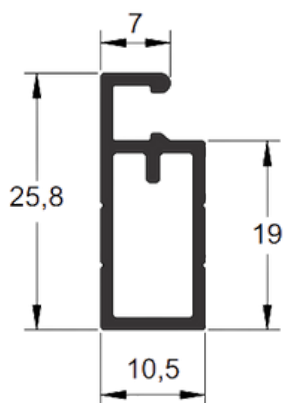

Gramatura: 0,234 Kg/m	Código: 3107
--------------------------	-----------------

Gramatura: 0,191 Kg/m	Código: U-5/8x1/16
--------------------------	-----------------------

Gramatura: 0,319 Kg/m	Código: TR-185
--------------------------	-------------------

Gramatura: 0,192 Kg/m	Código: U-555 L
--------------------------	--------------------

Gramatura: 0,289 Kg/m	Código: TR-180
--------------------------	-------------------

Gramatura: 0,231 Kg/m	Código: U-3/4x1/16
--------------------------	-----------------------