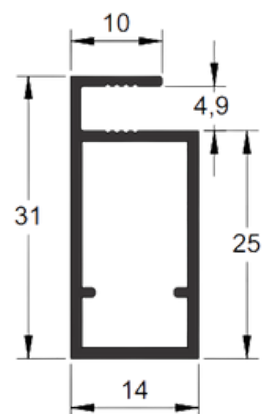

Gramatura: 0,234 Kg/m	Código: 3107
--------------------------	-----------------

Gramatura: 0,191 Kg/m	Código: U-5/8x1/16
--------------------------	-----------------------

Gramatura: 0,319 Kg/m	Código: TR-185
--------------------------	-------------------

Gramatura: 0,192 Kg/m	Código: U-555 L
--------------------------	--------------------

Gramatura: 0,289 Kg/m	Código: TR-180
--------------------------	-------------------

Gramatura: 0,231 Kg/m	Código: U-3/4x1/16
--------------------------	-----------------------