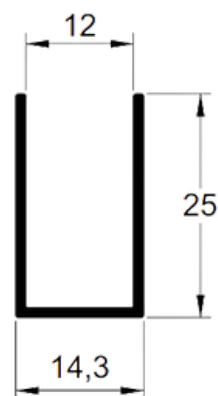

Gramatura: 0,234 Kg/m	Código: 3107
--------------------------	-----------------

Gramatura: 0,191 Kg/m	Código: U-5/8x1/16
--------------------------	-----------------------

Gramatura: 0,319 Kg/m	Código: TR-185
--------------------------	-------------------

Gramatura: 0,192 Kg/m	Código: U-555 L
--------------------------	--------------------

Gramatura: 0,289 Kg/m	Código: TR-180
--------------------------	-------------------

Gramatura: 0,231 Kg/m	Código: U-3/4x1/16
--------------------------	-----------------------