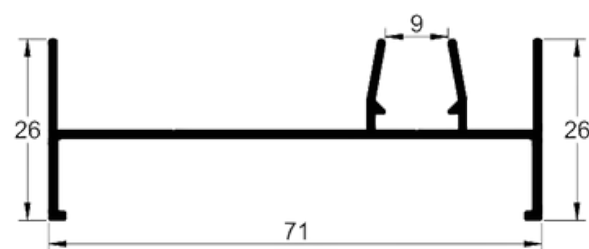

Gramatura: 0,185 Kg/m		Código: MP-347	
--------------------------	--	-------------------	--

Gramatura: 0,167 Kg/m		Código: CM-200	
--------------------------	--	-------------------	--

Gramatura: 0,754 Kg/m		Código: SU-001	
--------------------------	--	-------------------	--

Gramatura: 0,695 Kg/m		Código: SU-002	
--------------------------	--	-------------------	--

Gramatura: 0,519 Kg/m		Código: SU-003	
--------------------------	--	-------------------	--

Gramatura: 0,502 Kg/m		Código: SU-004	
--------------------------	--	-------------------	--

Gramatura: 1,107 Kg/m	Código: SU-005
--------------------------	-------------------

Gramatura: 1,077 Kg/m	Código: SU-006
--------------------------	-------------------

Gramatura: 0,382 Kg/m	Código: SU-007
--------------------------	-------------------

Gramatura: 0,242 Kg/m	Código: SU-008
--------------------------	-------------------

Gramatura: 0,907 Kg/m	Código: SU-009
--------------------------	-------------------

Gramatura: 1,020 Kg/m	Código: SU-010
--------------------------	-------------------