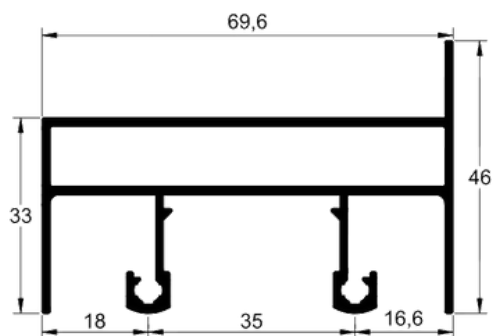

Gramatura: 0,185 Kg/m		Código: MP-347	
--------------------------	--	-------------------	--

Gramatura: 0,167 Kg/m		Código: CM-200	
--------------------------	--	-------------------	--

Gramatura: 0,754 Kg/m		Código: SU-001	
--------------------------	--	-------------------	--

Gramatura: 0,695 Kg/m		Código: SU-002	
--------------------------	--	-------------------	--

Gramatura: 0,519 Kg/m		Código: SU-003	
--------------------------	--	-------------------	--

Gramatura: 0,502 Kg/m		Código: SU-004	
--------------------------	--	-------------------	--

Gramatura: 1,107 Kg/m	Código: SU-005
--------------------------	-------------------

Gramatura: 1,077 Kg/m	Código: SU-006
--------------------------	-------------------

Gramatura: 0,382 Kg/m	Código: SU-007
--------------------------	-------------------

Gramatura: 0,242 Kg/m	Código: SU-008
--------------------------	-------------------

Gramatura: 0,907 Kg/m	Código: SU-009
--------------------------	-------------------

Gramatura: 1,020 Kg/m	Código: SU-010
--------------------------	-------------------