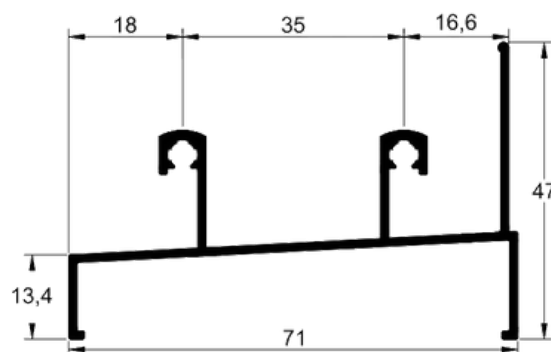

Gramatura: 0,185 Kg/m		Código: MP-347	
--------------------------	--	-------------------	--

Gramatura: 0,167 Kg/m		Código: CM-200	
--------------------------	--	-------------------	--

Gramatura: 0,754 Kg/m		Código: SU-001	
--------------------------	--	-------------------	--

Gramatura: 0,695 Kg/m		Código: SU-002	
--------------------------	--	-------------------	--

Gramatura: 0,519 Kg/m		Código: SU-003	
--------------------------	--	-------------------	--

Gramatura: 0,502 Kg/m		Código: SU-004	
--------------------------	--	-------------------	--

Gramatura: 1,107 Kg/m	Código: SU-005
--------------------------	-------------------

Gramatura: 1,077 Kg/m	Código: SU-006
--------------------------	-------------------

Gramatura: 0,382 Kg/m	Código: SU-007
--------------------------	-------------------

Gramatura: 0,242 Kg/m	Código: SU-008
--------------------------	-------------------

Gramatura: 0,907 Kg/m	Código: SU-009
--------------------------	-------------------

Gramatura: 1,020 Kg/m	Código: SU-010
--------------------------	-------------------