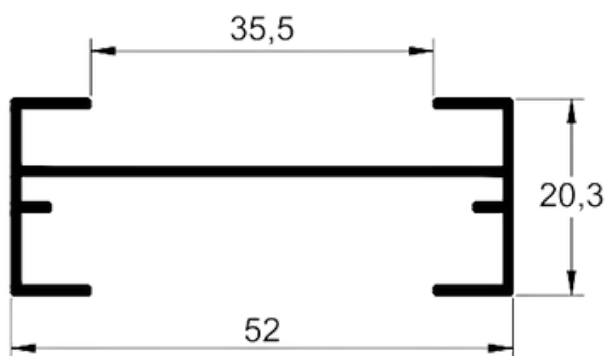

BATENTE

Gramatura:
0,230 Kg/m

Código:
DV-003

TRAVESSA

Gramatura:
0,237 Kg/m

Código:
DV-005

SIMALHA

Gramatura:
0,340 Kg/m

Código:
DV-007

T para Forro

Gramatura:
0,143 Kg/m

Código:
DV-008

REQUADRO

Gramatura:
0,188 Kg/m

Código:
DV-021

LEITO

Gramatura:
0,276 Kg/m

Código:
DV-024

MONTANTE X

Gramatura:
0,577 Kg/m

Código:
DV-090

BAGUETE

Gramatura:
0,118 Kg/m

Código:
DV-027

RODAPÉ 7 cm

Gramatura:
0,164 Kg/m

Código:
DV-056

MACAQUINHO

Gramatura:
0,842 Kg/m

Código:
DV-116