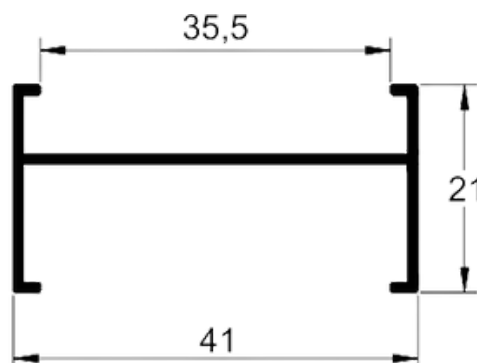

BATENTE

Gramatura:
0,230 Kg/m

Código:
DV-003

TRAVESSA

Gramatura:
0,237 Kg/m

Código:
DV-005

SIMALHA

Gramatura:
0,340 Kg/m

Código:
DV-007

T para Forro

Gramatura:
0,143 Kg/m

Código:
DV-008

REQUADRO

Gramatura:
0,188 Kg/m

Código:
DV-021

LEITO

Gramatura:
0,276 Kg/m

Código:
DV-024

MONTANTE X

Gramatura:
0,577 Kg/m

Código:
DV-090

BAGUETE

Gramatura:
0,118 Kg/m

Código:
DV-027

RODAPÉ 7 cm

Gramatura:
0,164 Kg/m

Código:
DV-056

MACAQUINHO

Gramatura:
0,842 Kg/m

Código:
DV-116