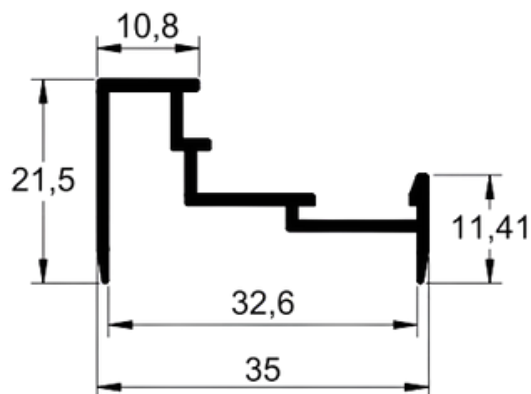

BATENTE

Gramatura:
0,230 Kg/m

Código:
DV-003

TRAVESSA

Gramatura:
0,237 Kg/m

Código:
DV-005

SIMALHA

Gramatura:
0,340 Kg/m

Código:
DV-007

T para Forro

Gramatura:
0,143 Kg/m

Código:
DV-008

REQUADRO

Gramatura:
0,188 Kg/m

Código:
DV-021

LEITO

Gramatura:
0,276 Kg/m

Código:
DV-024

MONTANTE X

Gramatura:
0,577 Kg/m

Código:
DV-090

BAGUETE

Gramatura:
0,118 Kg/m

Código:
DV-027

RODAPÉ 7 cm

Gramatura:
0,164 Kg/m

Código:
DV-056

MACAQUINHO

Gramatura:
0,842 Kg/m

Código:
DV-116