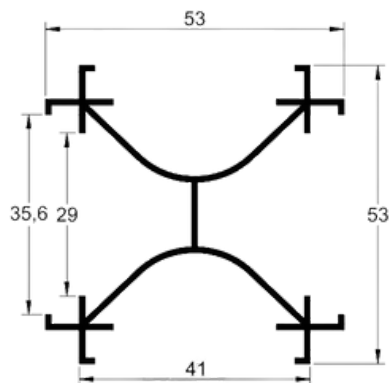

Gramatura:
0,276 Kg/m

Código:
DV-024

MONTANTE X

Gramatura:
0,577 Kg/m

Código:
DV-090

BAGUETE

Gramatura:
0,118 Kg/m

Código:
DV-027

RODAPÉ 7 cm

Gramatura:
0,164 Kg/m

Código:
DV-056

MACAQUINHO

Gramatura:
0,842 Kg/m

Código:
DV-116