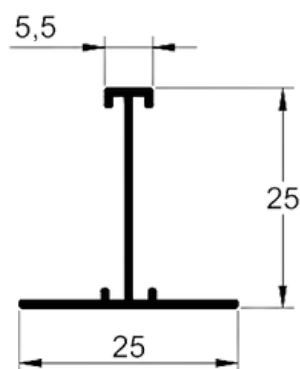

BATENTE

Gramatura:
0,230 Kg/m

Código:
DV-003

TRAVESSA

Gramatura:
0,237 Kg/m

Código:
DV-005

SIMALHA

Gramatura:
0,340 Kg/m

Código:
DV-007

T para Forro

Gramatura:
0,143 Kg/m

Código:
DV-008

REQUADRO

Gramatura:
0,188 Kg/m

Código:
DV-021

LEITO

Gramatura:
0,276 Kg/m

Código:
DV-024

MONTANTE X

Gramatura:
0,577 Kg/m

Código:
DV-090

BAGUETE

Gramatura:
0,118 Kg/m

Código:
DV-027

RODAPÉ 7 cm

Gramatura:
0,164 Kg/m

Código:
DV-056

MACAQUINHO

Gramatura:
0,842 Kg/m

Código:
DV-116