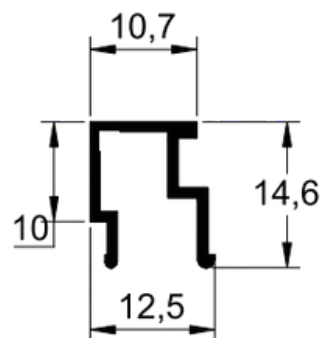

Gramatura:
0,276 Kg/m

Código:
DV-024

MONTANTE X

Gramatura:
0,577 Kg/m

Código:
DV-090

BAGUETE

Gramatura:
0,118 Kg/m

Código:
DV-027