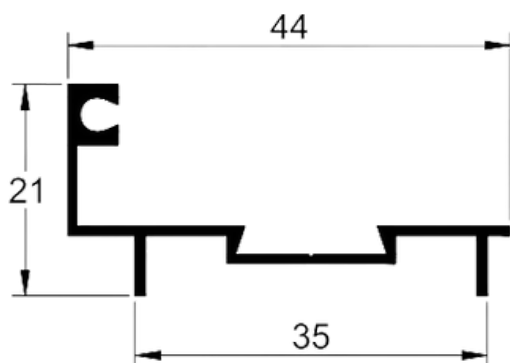

BATENTE

Gramatura:
0,230 Kg/m

Código:
DV-003

TRAVESSA

Gramatura:
0,237 Kg/m

Código:
DV-005

SIMALHA

Gramatura:
0,340 Kg/m

Código:
DV-007

T para Forro

Gramatura:
0,143 Kg/m

Código:
DV-008

REQUADRO

Gramatura:
0,188 Kg/m

Código:
DV-021

LEITO

Gramatura:
0,276 Kg/m

Código:
DV-024

MONTANTE X

Gramatura:
0,577 Kg/m

Código:
DV-090

BAGUETE

Gramatura:
0,118 Kg/m

Código:
DV-027

RODAPÉ 7 cm

Gramatura:
0,164 Kg/m

Código:
DV-056

MACAQUINHO

Gramatura:
0,842 Kg/m

Código:
DV-116