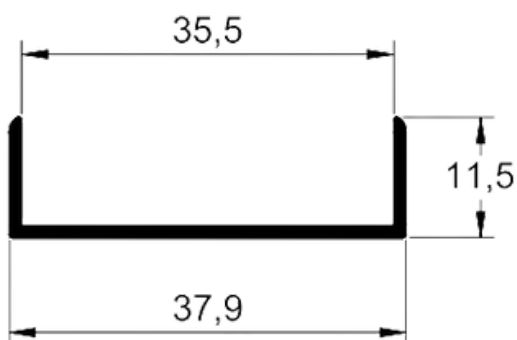

Código:
DV-007

T para Forro

Gramatura:
0,143 Kg/m

Código:
DV-008

REQUADRO

Gramatura:
0,188 Kg/m

Código:
DV-021

LEITO

Gramatura:
0,276 Kg/m

Código:
DV-024

MONTANTE X

Gramatura:
0,577 Kg/m

Código:
DV-090

BAGUETE

Gramatura:
0,118 Kg/m

Código:
DV-027